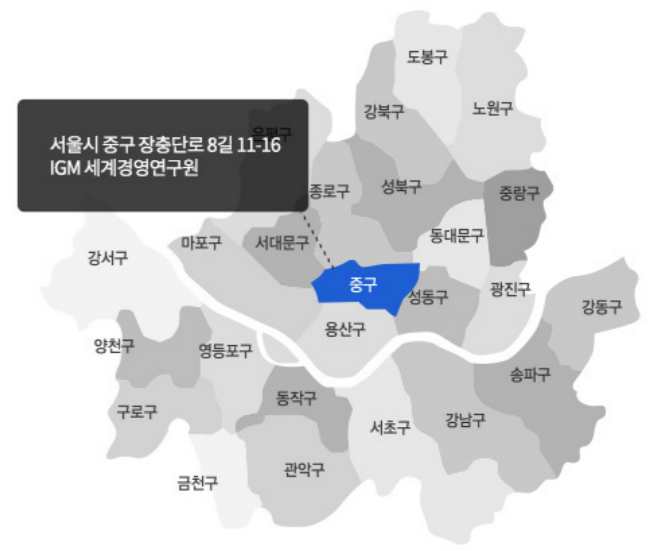

2026년 **IGM**
공개교육

IGM 세계경영연구원

Institute of Global Management

📍 11-16, Jangchungdan-ro 8-gil, Jung-gu, Seoul

🌐 www.igm.or.kr

IGM 명품 직급교육

신임리더와 핵심인재라면 무조건 찾는 IGM필수과정!
 검증된 IGM 콘텐츠가 각 기업의 승진자 교육을 책임집니다.
 다양한 기업의 사람들과 함께 소통하며 지식과 지혜를 나눠보세요.

조직운영 핵심 역량

족집게 면접관
 직감이 아닌 기준과 전략으로
 우리 회사에 딱 맞는 인재를 뽑아내는
 IGM 면접 실전 스킬업

성과평가의 기술
 '수고했어요~' 라는 뻔한 말 대신,
 올해의 보완점과 내년의 성과를
 극대화하는 핵심스킬

숫자로 말하는 리더
 사람과 비즈니스, 조직을
 제대로 들여다 볼 수 있게 하는
 재무/관리회계의 기초

세일즈 역량

B2B세일즈, 비즈니스 하라
 치열한 글로벌 비즈니스 환경 속
 기회를 발견하고 가치를 만드는
 문제해결형 세일즈

IGM 교육환경

서울 도심 속 우리 회사 연수원 위치, 이동 시간 절약

- 대중 교통 이용 편리: 지하철 2~5호선 이용 (도보 5분)
 동대문역사공원역 (2, 4, 5호선) / 동대입구역 (3호선)
- 서울역 인근 위치, 지방 교육생의 접근 용이

최고의 교육 제공을 위한 편의 제공

- 60명 이상 수용 가능한 대강의장
- 맛과 영양을 고려한 식사와 다양한 간식 제공
- 무료 주차 제공 (장충 민영주차장)