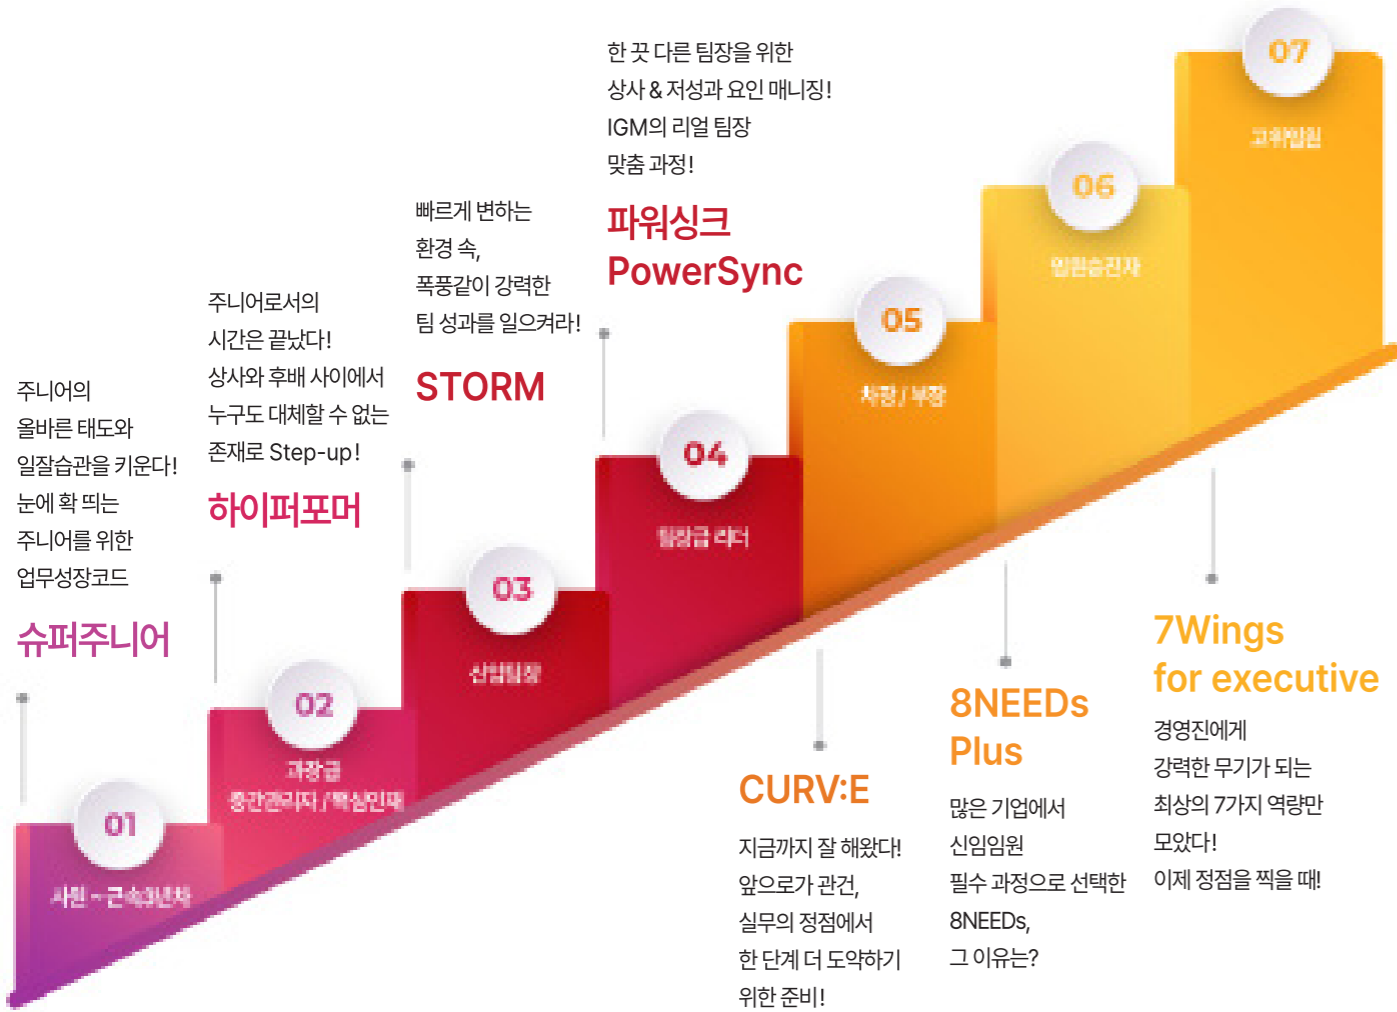

2026년 **IGM**
공개교육

IGM 세계경영연구원

Institute of Global Management

📍 11-16, Jangchungdan-ro 8-gil, Jung-gu, Seoul

🌐 www.igm.or.kr

IGM 명품 직급교육

신임리더와 핵심인재라면 무조건 찾는 IGM필수과정!
 검증된 IGM 콘텐츠가 각 기업의 승진자 교육을 책임집니다.
 다양한 기업의 사람들과 함께 소통하며 지식과 지혜를 나눠보세요.

핵심인재 경영리더 트랙

9-Week MBA
 단 9주 만에 완성하는 경영학의 핵심!
 경영인과 핵심 인재에게 꼭 맞춘
 실무형 MBA

전략적 커뮤니케이션

협상 최고위
 리더가 갖춰야 하는 '진정한 협상력',
 경험만으로 완성할 수 없다!
 경영자의 격을 높여주는
 전략적 커뮤니케이션의 모든 것

협상의 10계명
 협상 상대의 마음을 움직이는
 10가지 핵심 원리,
 협상 테이블의 확신으로 완성된다!