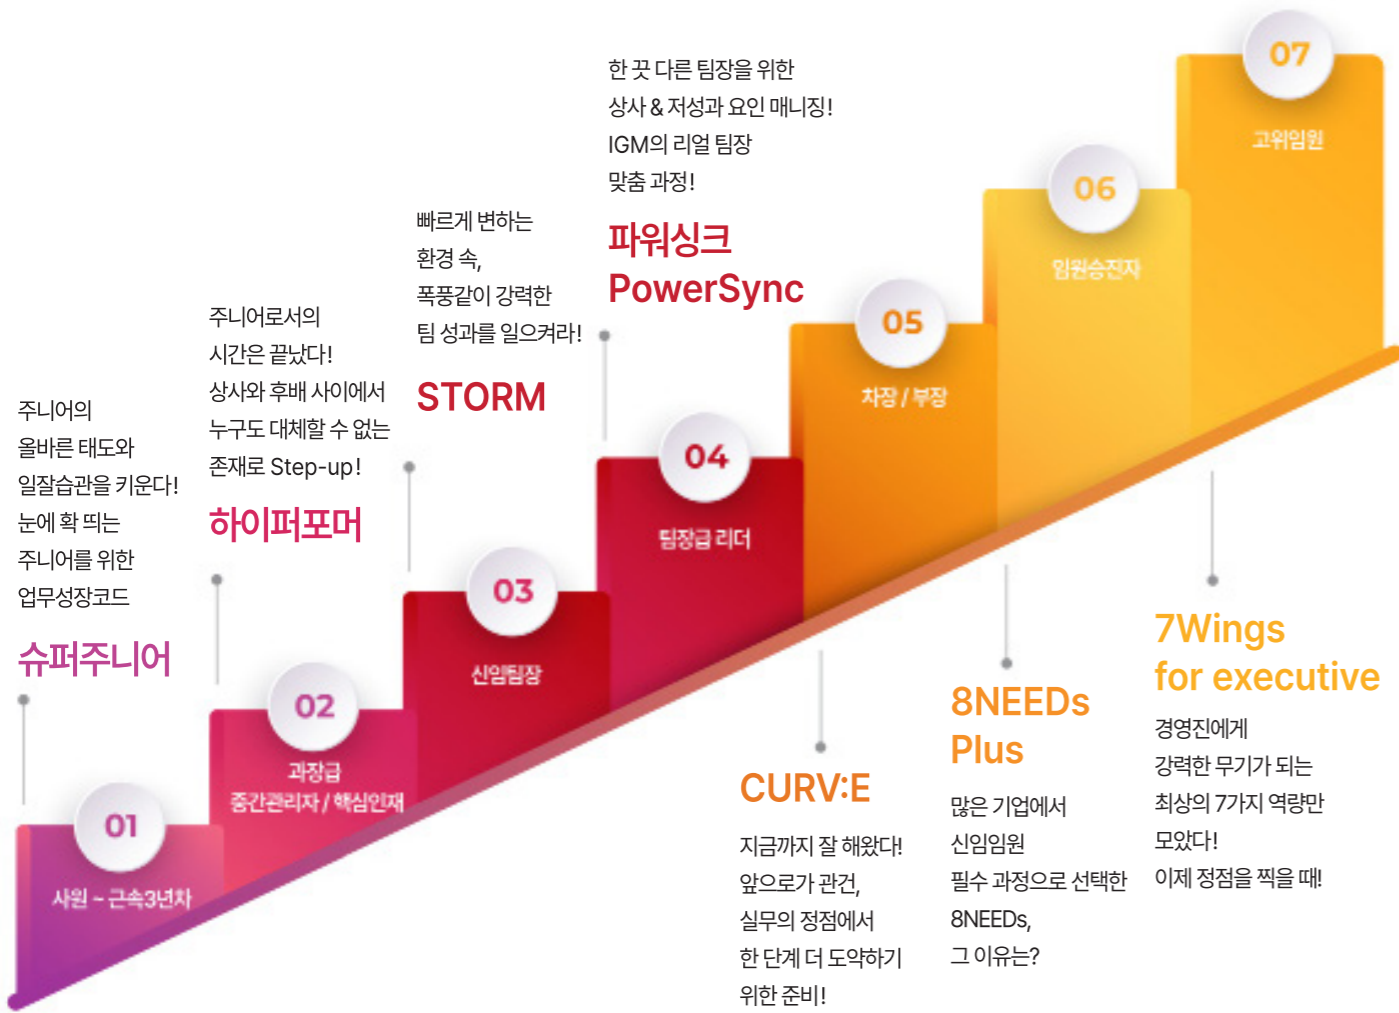

신임리더와 핵심인재라면 무조건 찾는 IGM필수과정!
 검증된 IGM 콘텐츠가 각 기업의 승진자 교육을 책임집니다.
 다양한 기업의 사람들과 함께 소통하며 지식과 지혜를 나눠보세요.

핵심인재

9-Week MBA
 단 9주 만에 완성하는 경영학의 핵심! 경영인과 핵심 인재에게 꼭 맞춘 실무형 MBA

숫자로 말하는 리더
 사람과 비즈니스, 조직을 제대로 들여다 볼 수 있게 하는 재무/관리회계의 기초