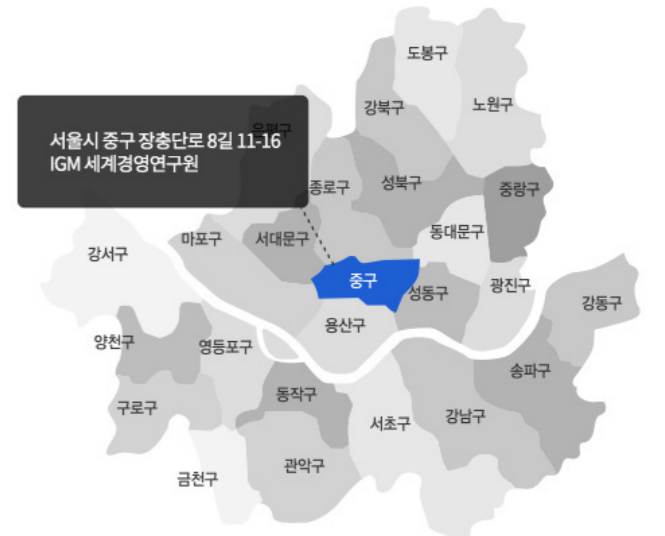

2025년

IGM

공개교육

IGM 세계경영연구원

Institute of Global Management

📍 11-16, Jangchungdan-ro 8-gil, Jung-gu, Seoul

🌐 www.igm.or.kr

IGM 명품 직급교육

[데이터 시각화] 데이터 기반 업무 혁명 : Google Looker
 아직도 엑셀쓰니? 구글스프레드 시트부터 루커까지! #스마트폰에서 찍기만 해도 자동생성!

IGM 교육환경

서울 도심 속 우리 회사 연수원 위치, 이동 시간 절약

- 대중 교통 이용 편리: 지하철 2~5호선 이용 (도보 5분)
 동대문역사공원역 (2, 4, 5호선) / 동대입구역 (3호선)
- 서울역 인근 위치, 지방 교육생의 접근 용이