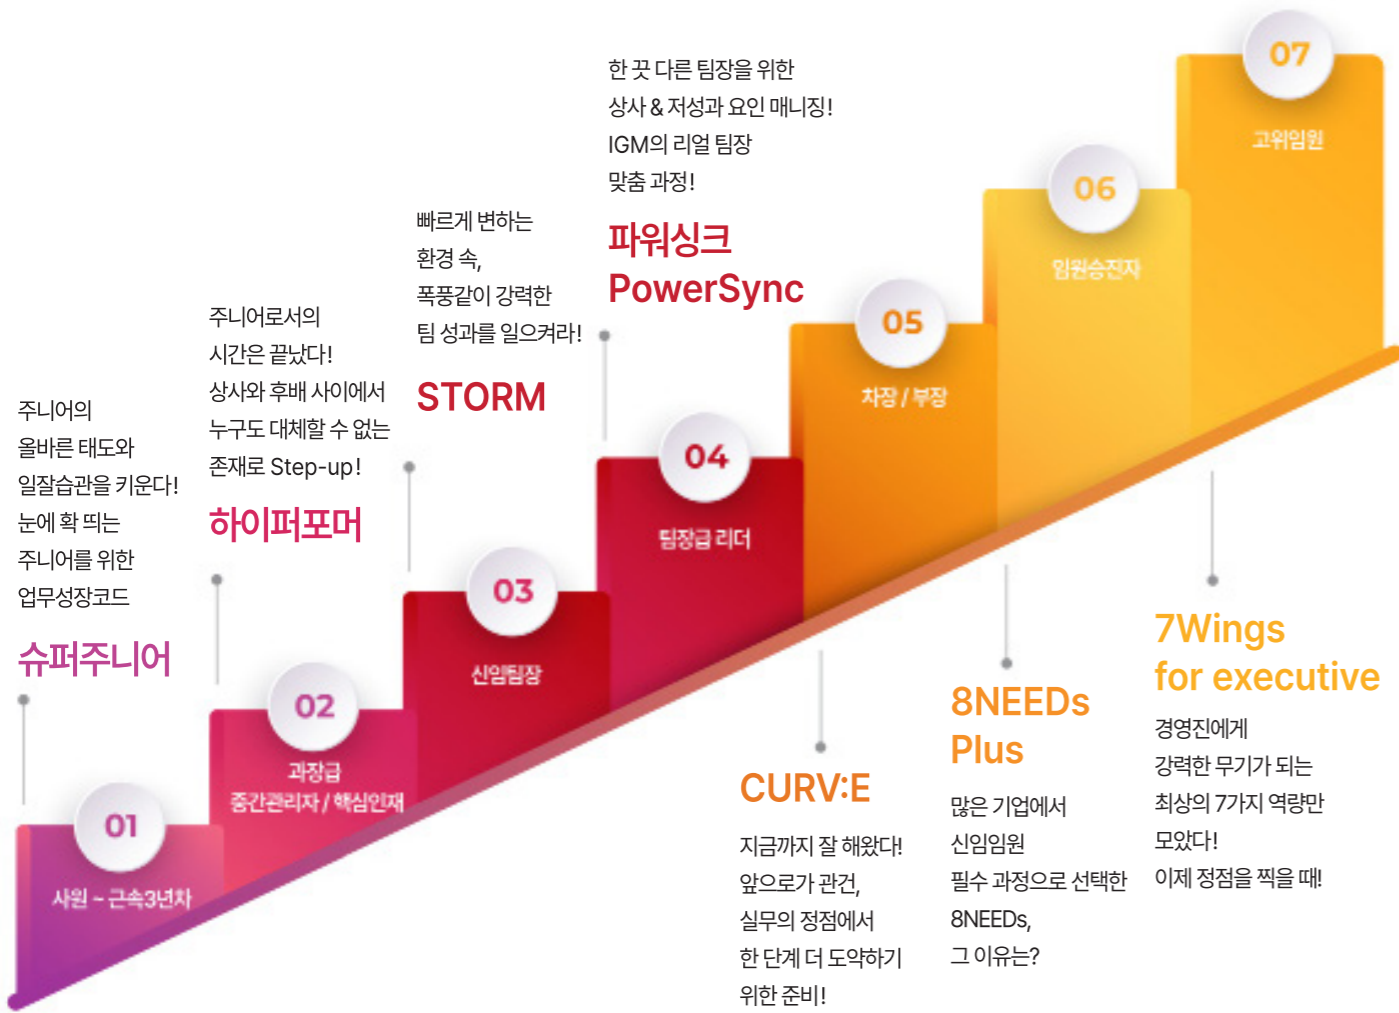

## 핵심인재

**9-Week MBA**  
단 9주 만에 완성하는 경영학의 핵심! 경영인과 핵심 인재에게 꼭 맞춘 실무형 MBA

**숫자로 말하는 리더**  
사람과 비즈니스, 조직을 제대로 들여다 볼 수 있게 하는 재무/관리회계의 기초