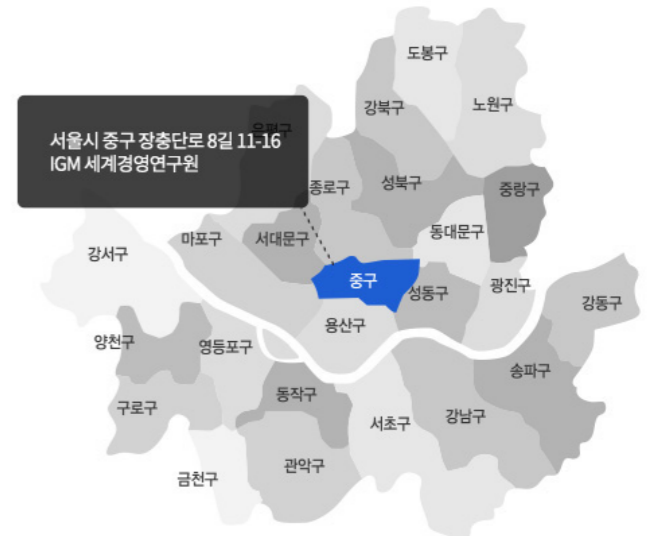

2024 ~
2025년

IGM

공개교육

IGM 세계경영연구원

Institute of Global Management

📍 11-16, Jangchungdan-ro 8-gil, Jung-gu, Seoul

🌐 www.igm.or.kr

IGM 명품 직급교육

[데이터 시각화] 데이터 기반 업무 혁명 : Google Looker
 아직도 엑셀쓰니? 구글스프레드 시트부터 루커까지! #스마트폰에서 찍기만 해도 자동생성!

IGM 교육환경

서울 도심 속 우리 회사 연수원 위치, 이동 시간 절약

- 대중 교통 이용 편리: 지하철 2~5호선 이용 (도보 5분)
 동대문역사공원역 (2, 4, 5호선) / 동대입구역 (3호선)
- 서울역 인근 위치, 지방 교육생의 접근 용이