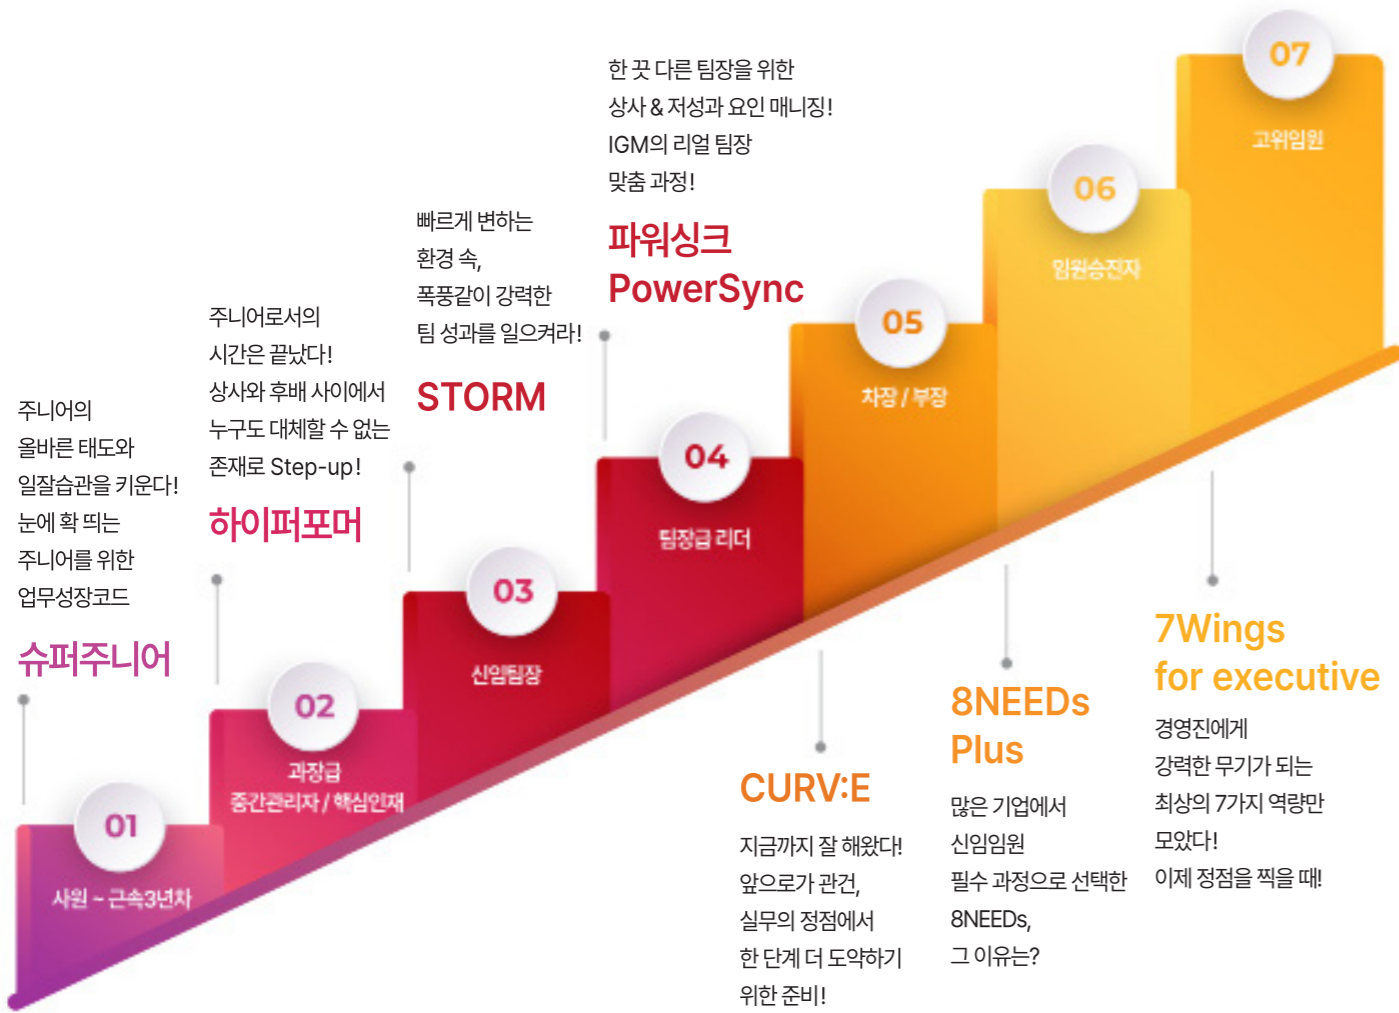

신임리더와 핵심인재라면 무조건 찾는 IGM필수과정!
 검증된 IGM 콘텐츠가 각 기업의 승진자 교육을 책임집니다.
 다양한 기업의 사람들과 함께 소통하며 지식과 지혜를 나눠보세요.

핵심인재

9-Week MBA
 단 9주 만에 완성하는 경영학의 핵심!
 경영인과 핵심 인재에게 꼭 맞춘 실무형 MBA

숫자로 말하는 리더
 사람과 비즈니스, 조직을 제대로 들여다 볼 수 있게 하는 재무/관리회계의 기초