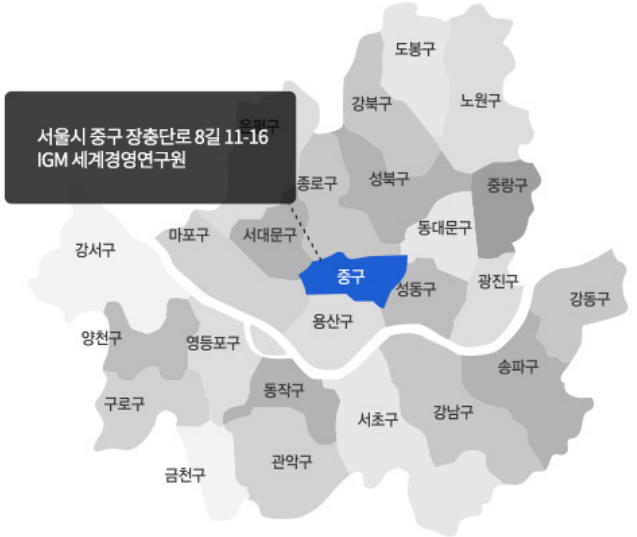

# IGM 교육환경

## 서울 도심 속 우리 회사 연수원 위치, 이동 시간 절약

- 대중 교통 이용 편리: 지하철 2~5호선 이용 (도보 5분)  
동대문역사공원역 (2, 4, 5호선) / 동대입구역 (3호선)
- 서울역 인근 위치, 지방 교육생의 접근 용이