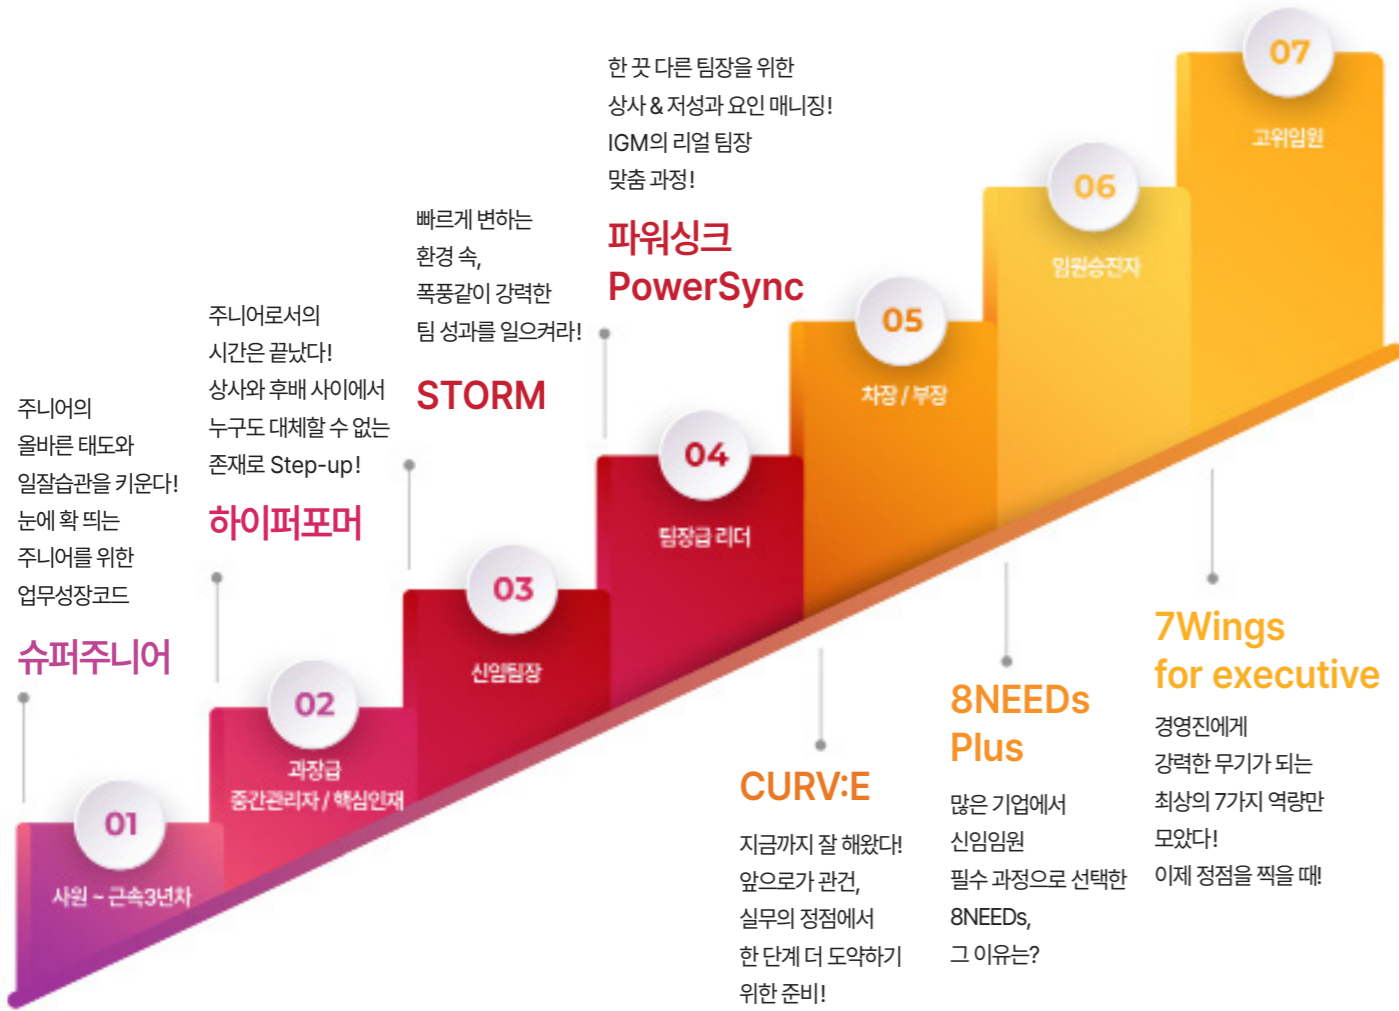

IGM 명품 직급교육

신임리더와 핵심인재라면 무조건 찾는 IGM필수과정!
검증된 IGM 콘텐츠가 각 기업의 승진자 교육을 책임집니다.
다양한 기업의 사람들과 함께 소통하며 지식과 지혜를 나눠보세요.

핵심인재

9-Week MBA

단 9주 만에 완성하는 경영학의 핵심! 경영인과 핵심 인재에게 꼭 맞춘 실무형 MBA

숫자로 말하는 리더

사람과 비즈니스, 조직을 제대로 들여다 볼 수 있게 하는 재무/관리회계의 기초

세일즈

B2B세일즈, 비즈니스 하라

치열한 글로벌 비즈니스 환경 속 기회를 발견하고 가치를 만드는 문제해결형 세일즈

전략적 커뮤니케이션

협상의 10계명

협상 상대의 마음을 움직이는 10가지 핵심 원리, 협상 테이블의 확신으로 완성된다!

협상 최고위

리더가 갖춰야 하는 '진정한 협상력', 경험만으로 완성할 수 없다! 경영자의 격을 높여주는 전략적 커뮤니케이션의 모든 것

[NEW] 디지털과정

생성형AI와 함께하는 업무혁명

7가지 생성형AI를 업무에 적용하기 위한 핵심요약

생성형AI 일근육 키우기

생성형AI를 사용해 본적이 있다면? 더욱 효과적으로 활용해 보고서를 만드는 실전 스킬 체험!

[데이터 시각화] 데이터 기반 업무 혁명 : Power BI

Micro Office 활용기업이라면? 가지고 있는 문서 그대로! 다양한 차트, 대시보드 자동구현!

[데이터 시각화] 데이터 기반 업무 혁명 : Google Looker

아직도 엑셀쓰니? 구글스프레드 시트부터 루커까지! #스마트폰에서 찍기만 해도 자동생성!

2024년 하반기 IGM 공개교육 일정

* 아래 일정은 내부사정에 의해 다소 변경될 수 있습니다.

구분	과정명		9월	10월	11월	12월		
	교육시간	교육비 (VAT 포함)						
최고위 프로그램	CEO/임원	협상최고위 NCP Expert 교육 후 수익을 창출하는 국내 유일 협상최고위과정	4주, 30시간(09:00~18:00)	280만원	37기 10/8,15,22,29 (화)			
		IGM 트렌드 조찬 (등록일로부터 1년, 상시 가입) 세상의 변화를 회사로 연결하는 열 두번의 아침!	매월 첫째 금요일(07:00~09:00)	200만원	9/6 (금)	10/11 (금)	11/1 (금)	12/6 (금)
		7Wings for executive NEW 세상의 변화 안에서 기회를 찾는 미래 임원의 날개를 달아라!	4회, 32시간(08:30~17:30)	320만원	3기 9/13,20,27,10/4 (금)			
직급별 프로그램	상무 전무	신임임원 8NEEDs STEADY 누구나 믿고 따르는 '임원 다음'을 갖추는 8가지 핵심 역량	4회, 32시간(08:30~17:30)	280만원	163기 10/10,17,24,31 (목)			
		신입팀장 STORM STEADY 빠르게 변하는 환경 속, 똑똑같이 강력한 팀 성과를 일으키는 과정	2일, 16시간(09:00~18:00)	100만원	153기 9/24,25 (화,수)	154기 10/17,18 (목,금)	155기 11/12,13 (화,수)	156기 12/19,20 (목,금)
	팀장급 관리자	파워싱크 PowerSync NEW 한 곳 다른 팀장, 위로는 상사 & 아래로는 저성과자를 매니징하라	1일, 7시간 (09:00~17:00)	50만원	4기 9/25 (수)		5기 12/11 (수)	
		차·부장 CURV:E 실무의 꼭대기에 선 차·부장의 새로운 전성기를 위한 변곡점	2일, 16시간(09:00~18:00)	100만원	45기 9/10,11 (화,수)		46기 11/27,28 (수,목)	
	과장	하이퍼포머 김과장 모두가 인정하는 나만의 브랜드로 높은 성과를 실현한다	2일, 16시간(09:00~18:00)	99만원	33기 11/25,26 (월,화)			
		슈퍼주니어 눈에 확 띄는 주니어를 만드는 업무성장코드!	2일, 16시간(09:00~18:00)	80만원	47기 10/23,24 (수,목)		48기 11/25,27 (월,화)	
	역량 향상 프로그램	경영 전반	9-Week MBA STEADY 급변하는 애자일 시대에 발맞춘 9주 완성 MBA	9주 18회, 54시간(15:00~18:20)	380만원	45기 9/24(화)~11/28(목) (*10/8 방학)		
협상의10계명 STEADY 세상을 내편으로 만드는 협상의 10가지 원리			2일, 16시간(09:00~18:00)	110만원	125기 9/3,4 (화,수)	126기 11/7,8 (목,금)		
재무		하루만에 끝내는 '숫자로 말하는 리더' NEW 리더라면 반드시 읽을 수 있어야 할, 읽을 줄 알아야 할 숫자의 기본	1일, 7시간 (09:00~17:00)	40만원	3기 9/5(목)			
		양손잡이 비즈니스 전략 NEW 2024 성과를 좌우할 전략 솔루션	1일, 7시간 (09:00~17:00)	40만원				
마케팅		B2B세일즈&커뮤니케이션 NEW 누구나 하지만, 아무나 할 수 없는 B2B세일즈	2일, 16시간 (09:00 ~ 18:00)	80만원			2기 12/12,13 (목,금)	
		디지털 프로그램	생성형AI와 함께하는 업무혁명 NEW AI 첫걸음을 딛고 싶은 분들을 위한 스타터팩	1일, 7시간 (09:00~17:00)	30만원	2기 9/6 (금)		
데이터 시각화	데이터 기반 업무 혁명 : Power BI NEW 업무효율 Up, PowerBI로 실현하는 일잘러 치트키		1일, 7시간 (09:00~17:00)	35만원	2기 10/25 (금)